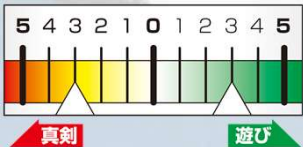

年間予定表

4月	新歓コンパ
5月	新歓合宿
6月	慶早戦観戦
7月	前期総会
8月	納涼船、定例射会
9月	夏合宿、連合射会
10月	創立記念パーティー
11月	温泉合宿、審査
12月	定例射会、連合射会、後期総会、クリスマスコンパ
1月	成人射会
2月	春合宿、新年射会
3月	追いコン、園遊会

活動の傾向

所属人数 100名
(男: 50人/女: 50人)

活動頻度 週1回
(土日いずれか)

慶應義塾大学 (公認学生団体) 慶應弓道同好会(KQC)